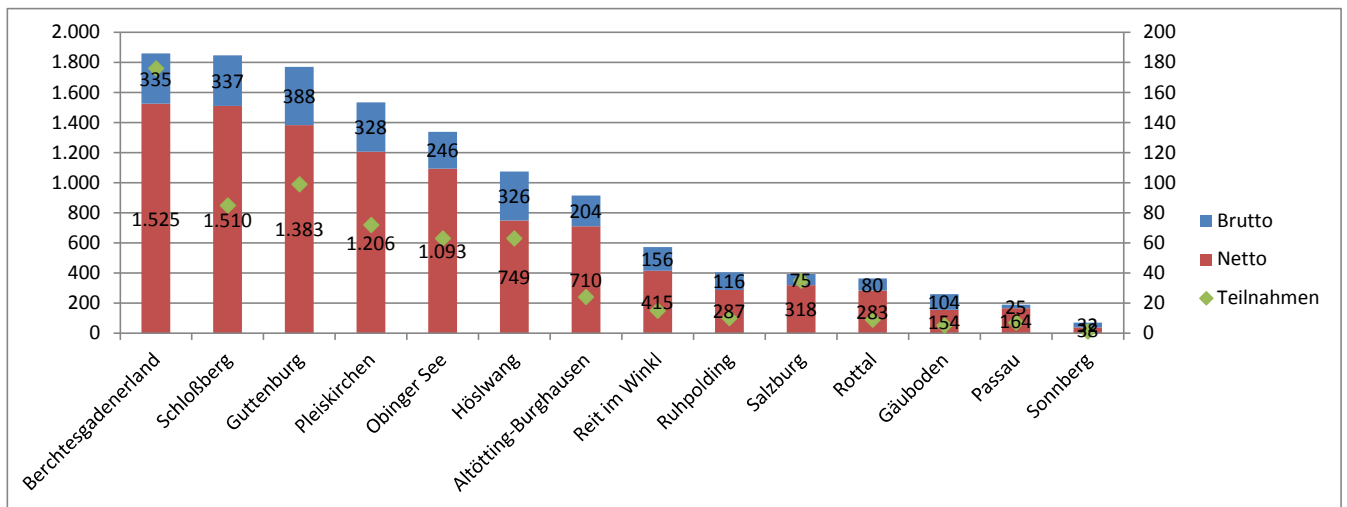

EUREGIO 2022

Stand 10.09.2022 nach 7 Turnieren

Mannschaftswertung (jeweils 6 Netto + 2 Brutto)

Golfclub	Gesamt	Netto	Brutto	Teilnahmen
1 Berchtesgadenerland	1.860	1.525	335	176
2 Schloßberg	1.847	1.510	337	85
3 Guttenburg	1.771	1.383	388	99
4 Pleiskirchen	1.534	1.206	328	72
5 Obinger See	1.339	1.093	246	63
6 Höslwang	1.075	749	326	63
7 Altötting-Burghausen	914	710	204	24
8 Reit im Winkl	571	415	156	15
9 Ruhpolding	403	287	116	10
10 Salzburg	393	318	75	35
11 Rottal	363	283	80	9
12 Gäuboden	258	154	104	5
13 Passau	189	164	25	7
14 Sonnberg	70	38	32	1

Einzelwertungen

4 Ergebnisse gewertet

Brutto

Name	Golfclub	Gesamt	Ergebnis 1	Ergebnis 2	Ergebnis 3	Ergebnis 4	Turniere
1 Kleinsasser Fabian	Guttenburg	125	34	32	32	27	5
2 Hattenkofer Richard	Guttenburg	125	33	32	31	29	4
3 Kaufmann Lukas	Pleiskirchen	116	33	31	26	26	5
4 Bachmayr Franz	Guttenburg	113	32	32	25	24	5
5 Breintner Andrea	Höslwang	111	30	29	28	24	6
6 Forsthuber Gerhard	Schloßberg	107	29	26	26	26	7
7 Berberich Werner	Höslwang	104	29	27	26	22	5
8 Kania Michael	Berchtesgadenerland	99	32	25	22	20	4
9 Pölzl Harald	Berchtesgadenerland	95	27	24	22	22	5
10 Lechner Magdalena	Schloßberg	92	25	25	24	18	7
11 Ruyter Daniel	Berchtesgadenerland	88	28	21	21	18	7
12 Rau Christian	Berchtesgadenerland	88	31	21	18	18	6
13 Gao Ying	Pleiskirchen	86	31	24	17	14	4
14 Lechner Gerhard	Schloßberg	85	24	21	20	20	7
15 Schäfer Marc	Reit im Winkl	85	24	23	19	19	5