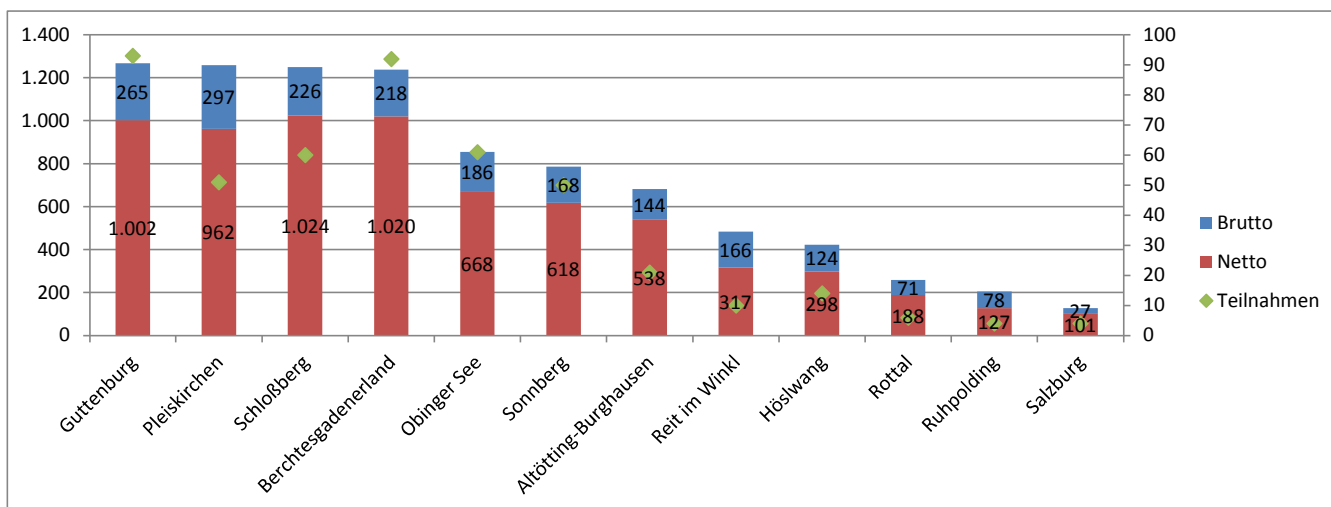

## EUREGIO 2023

Stand 15.07.2023 nach 5 Turnieren

### Mannschaftswertung (jeweils 6 Netto + 2 Brutto)

Golfclub	Gesamt	Netto	Brutto	Teilnahmen
1 Guttenburg	1.267	1.002	265	93
2 Pleiskirchen	1.259	962	297	51
3 Schloßberg	1.250	1.024	226	60
4 Berchtesgadenerland	1.238	1.020	218	92
5 Obinger See	854	668	186	61
6 Sonnberg	786	618	168	50
7 Altötting-Burghausen	682	538	144	21
8 Reit im Winkl	483	317	166	10
9 Höslwang	422	298	124	14
10 Rottal	259	188	71	6
11 Ruhpolding	205	127	78	4
12 Salzburg	128	101	27	4