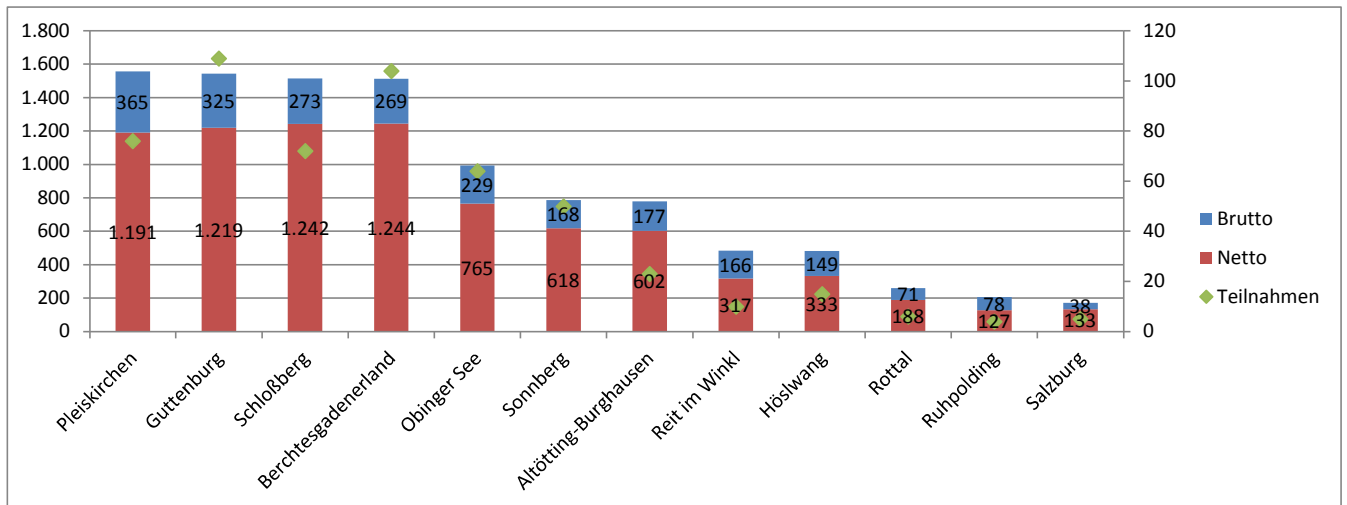

## EUREGIO 2023

Stand 26.08.2023 nach 6 Turnieren

### Mannschaftswertung (jeweils 6 Netto + 2 Brutto)

Golfclub	Gesamt	Netto	Brutto	Teilnahmen
1 Pleiskirchen	1.556	1.191	365	76
2 Guttenburg	1.544	1.219	325	109
3 Schloßberg	1.515	1.242	273	72
4 Berchtesgadenerland	1.513	1.244	269	104
5 Obinger See	994	765	229	64
6 Sonnberg	786	618	168	50
7 Altötting-Burghausen	779	602	177	23
8 Reit im Winkl	483	317	166	10
9 Höslwang	482	333	149	15
10 Rottal	259	188	71	6
11 Ruhpolding	205	127	78	4
12 Salzburg	171	133	38	5