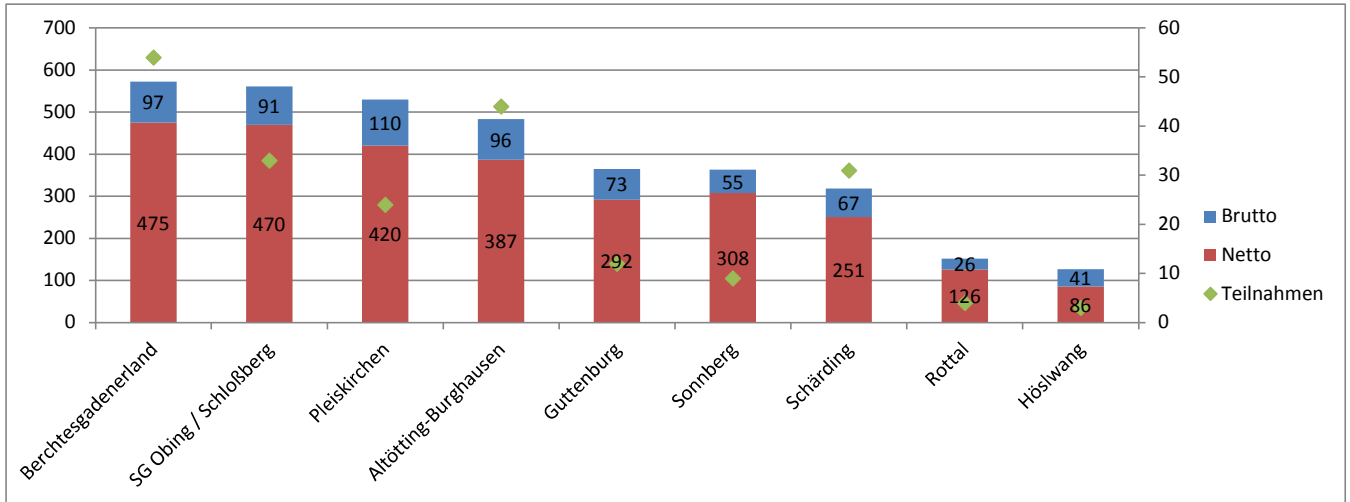

## EUREGIO 2026

Stand 23.05.2026 nach 2 Turnieren

### Mannschaftswertung (jeweils 6 Netto + 2 Brutto)

Golfclub	Gesamt	Netto	Brutto	Teilnahmen
1 Berchtesgadenerland	572	475	97	54
2 SG Obing / Schloßberg	561	470	91	33
3 Pleiskirchen	530	420	110	24
4 Altötting-Burghausen	483	387	96	44
5 Guttenburg	365	292	73	12
6 Sonnberg	363	308	55	9
7 Schärding	318	251	67	31
8 Rottal	152	126	26	4
9 Höslwang	127	86	41	3