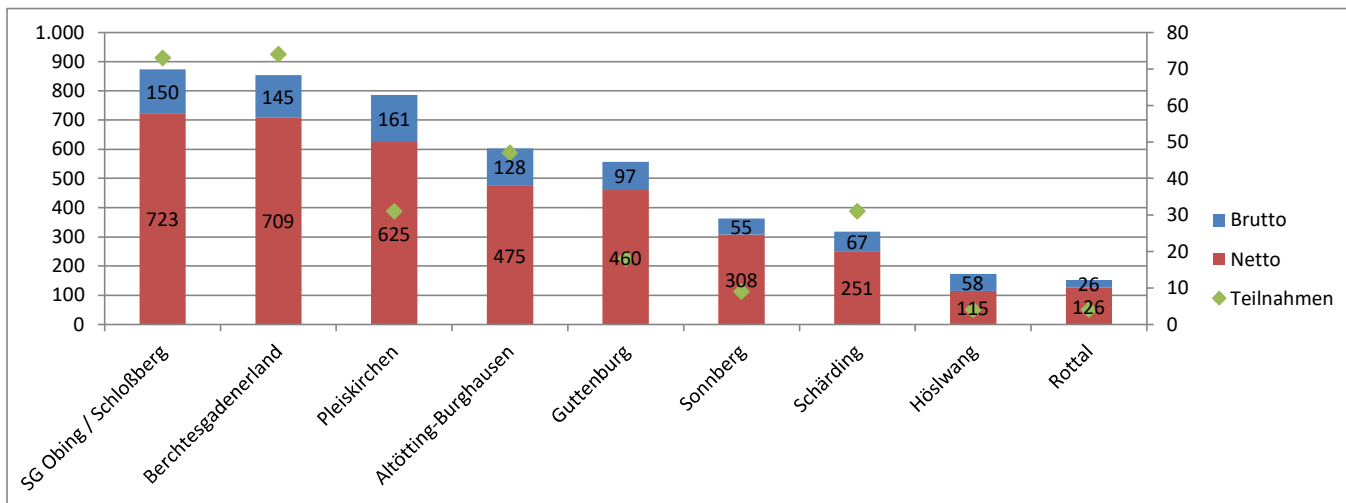

## EUREGIO 2026

Stand 30.05.2026 nach 3 Turnieren

### Mannschaftswertung (jeweils 6 Netto + 2 Brutto)

Golfclub	Gesamt	Netto	Brutto	Teilnahmen
1 SG Obing / Schloßberg	873	723	150	73
2 Berchtesgadenerland	854	709	145	74
3 Pleiskirchen	786	625	161	31
4 Altötting-Burghausen	603	475	128	47
5 Guttenburg	557	460	97	18
6 Sonnberg	363	308	55	9
7 Schärding	318	251	67	31
8 Höslwang	173	115	58	4
9 Rottal	152	126	26	4