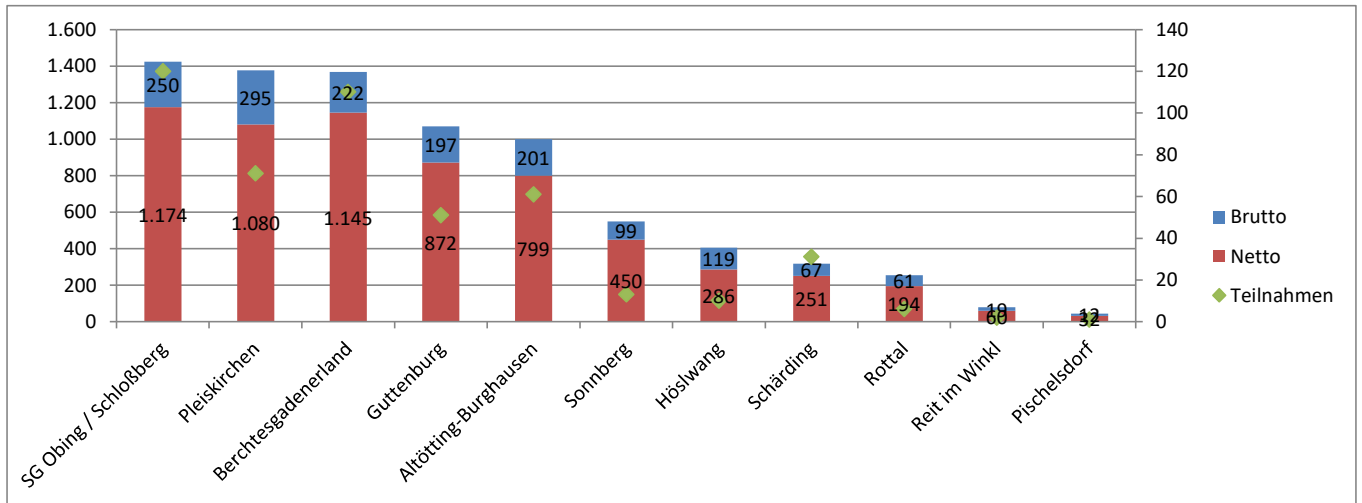

EUREGIO 2026

Stand 14.06.2026 nach 5 Turnieren

Mannschaftswertung (jeweils 6 Netto + 2 Brutto)

Golfclub	Gesamt	Netto	Brutto	Teilnahmen
1 SG Obing / Schloßberg	1.424	1.174	250	120
2 Pleiskirchen	1.375	1.080	295	71
3 Berchtesgadenerland	1.367	1.145	222	110
4 Guttenburg	1.069	872	197	51
5 Altötting-Burghausen	1.000	799	201	61
6 Sonnberg	549	450	99	13
7 Höslwang	405	286	119	10
8 Schärding	318	251	67	31
9 Rottal	255	194	61	6
10 Reit im Winkl	79	60	19	2
11 Pischelsdorf	44	32	12	1

Einzelwertungen

4 Ergebnisse gewertet

Brutto w

Name	Golfclub	Gesamt	Ergebnis 1	Ergebnis 2	Ergebnis 3	Ergebnis 4	Turniere
1 Gao Ying	Pleiskirchen	110	29	29	28	24	4
2 Lechner Magdalena	SG Obing / Schloßberg	96	27	26	22	21	4
3 Zeiler Christina	Pleiskirchen	75	28	24	23	0	3
4 Ratcliffe Corinna	SG Obing / Schloßberg	73	20	18	18	17	4
5 Stauer Petra	Berchtesgadenerland	55	18	17	11	9	4